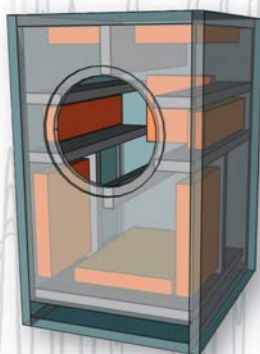

# HOBBY HiFi

www.hobbyhifi.de

APR./  
MAI  
2021

DAS LAUTSPRECHER-  
SELBSTBAU-MAGAZIN

**SO GEHT BASS**  
Transmissionline &  
Bassreflex vereint

**BOXEN-SELBSTBAU  
WIE VOM PROFI**  
Perfekter Gehäusebau  
fast ohne Werkzeug

**DIY**  
für höchsten  
Musikgenuss

**ZWEIWEG, DREIWEG,  
SUBWOOFER**  
Vergleich: 17-cm-Tieftöner  
mit Hightech-Membranen

**MASSIVES  
FUNDAMENT**

Doppelspulen-Basstreiber  
als passiver Subwoofer